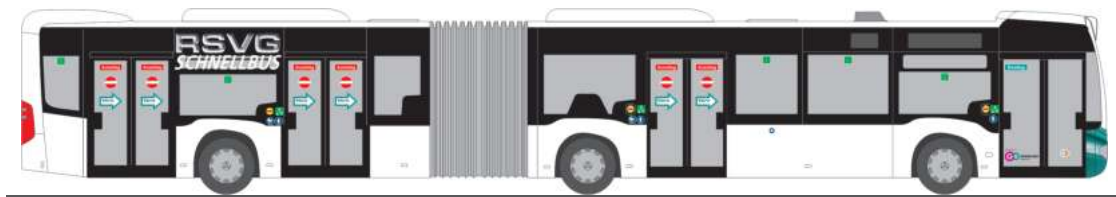

MERCEDES-BENZ Citaro G '12
„RSVG Troisdorf“
69318 | 1:87 | D | 47,90 €