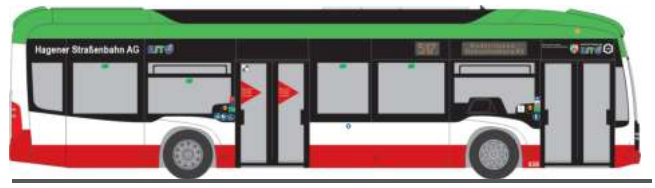

MERCEDES-BENZ eCitaro
„Hagener Straßenbahn - KMR“
75581 | 1:87 | D | 39,90 €